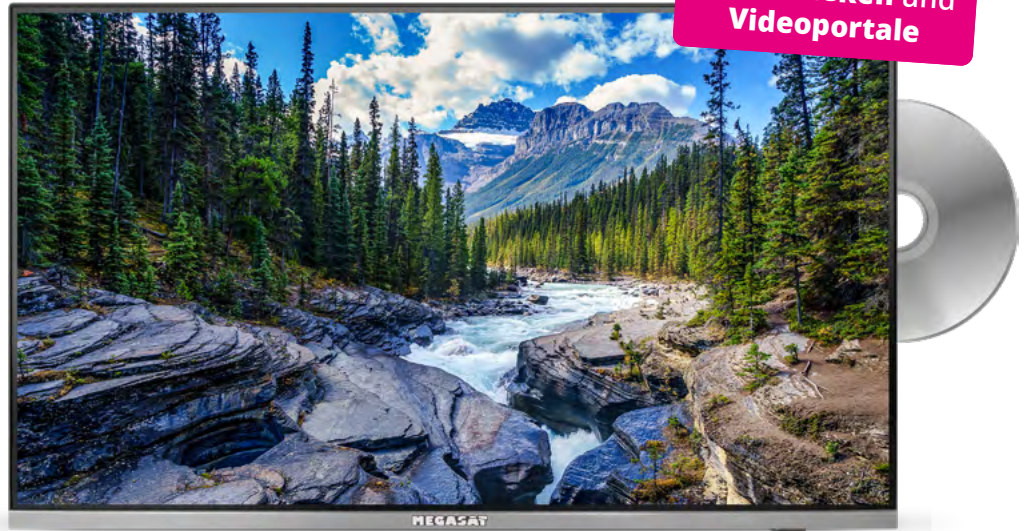

ENERG

Megasat Royal Line 32 Premium

E

27 kWh/1000h

1920 px
81 cm
32"
1080 px

Zugriff auf viele Mediatheken und Videoportale